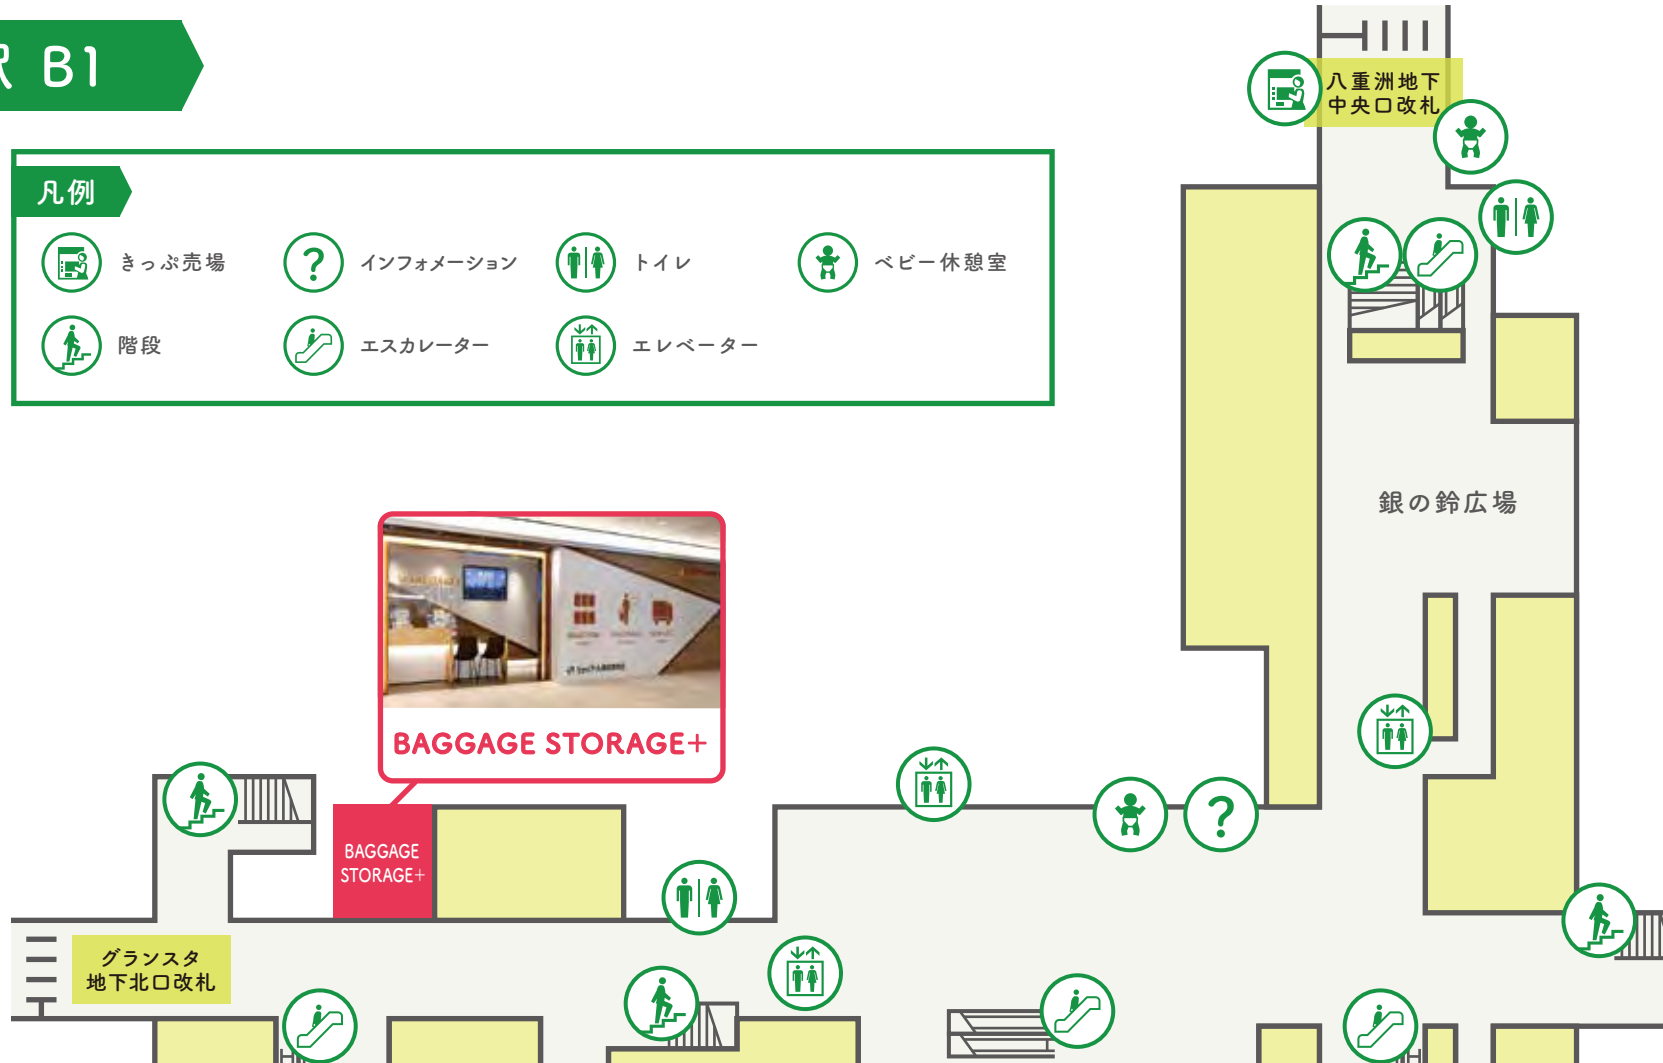

東京駅 BAGGAGE STORAGE+のご案内

東京駅 B1

凡例

営業情報

店舗名 / BAGGAGE STORAGE+ 電話番号 / 080-9182-7507 営業時間 / 9:30 ~ 20:00

サービス内容

・列車荷物輸送サービス（はこびユン Quick）発送受付（お引き取りはできません）
・手荷物一時預かり、当日ホテル配送
・宅配便発送受付
・ベビカル

※駐車場のご用意はございません。近隣のコインパーキングをご利用ください。