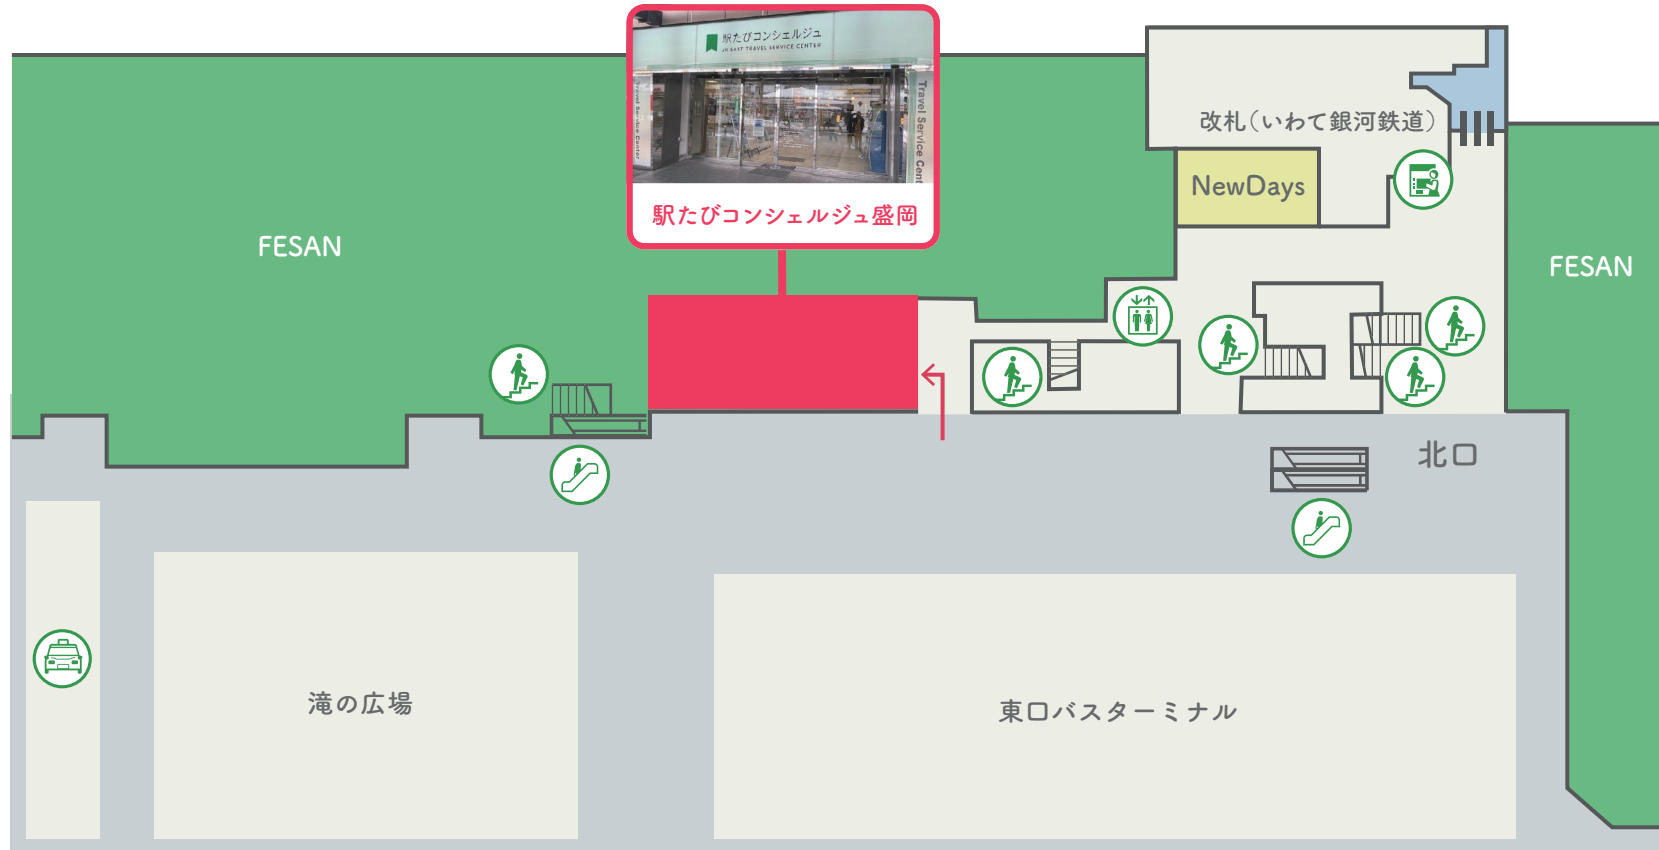

盛岡駅 駅たびコンシェルジュ盛岡のご案内

盛岡駅 1F

凡例

階段

きっぷ売場

タクシー乗り場

エスカレーター

エレベーター

営業情報

店舗名 / 駅たびコンシェルジュ盛岡

電話番号 / 070-3228-5185

営業時間 / 10:00 ~ 17:30

サービス内容

・列車荷物輸送サービス（はこビュン Quick）発送、引き取り受付

※駐車場のご用意はございません。近隣のコインパーキングをご利用ください。