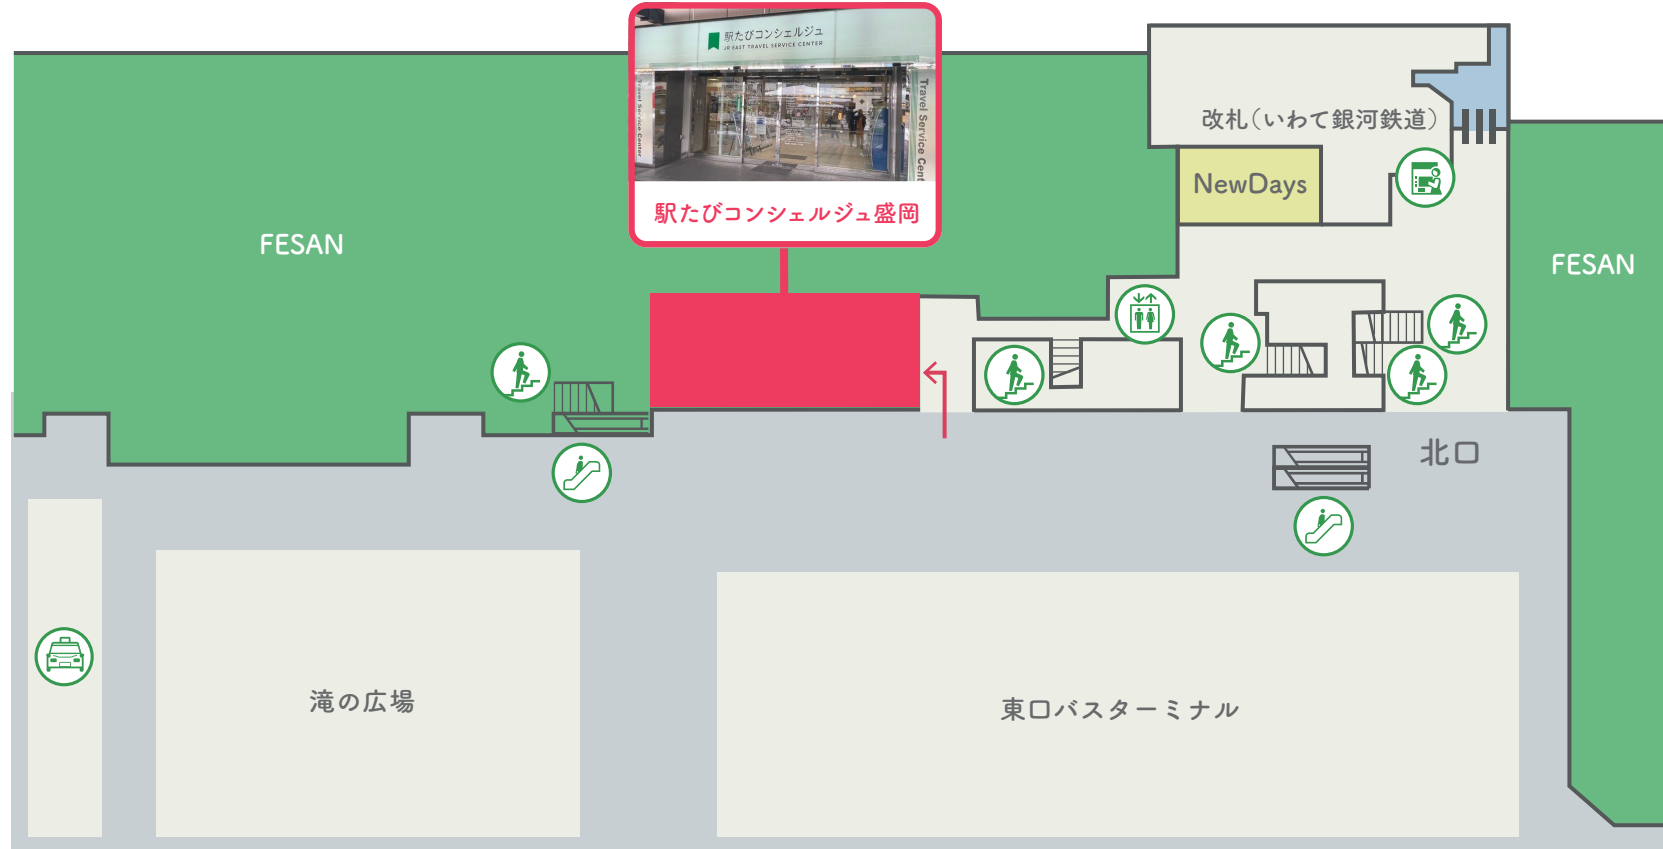

盛岡カウンターのご案内

盛岡駅 1F

凡例

階段

きっぷ売場

タクシー乗り場

エスカレーター

エレベーター

営業情報

店舗名 / 駅たびコンシェルジュ盛岡

電話番号 / 070-3228-5185

営業時間 / 10:00 ~ 17:30

サービス内容

・列車荷物輸送サービス（はこビュン Quick）発送、引き取り受付、当日ホテル配送

※駐車場のご用意はございません。近隣のコインパーキングをご利用ください。