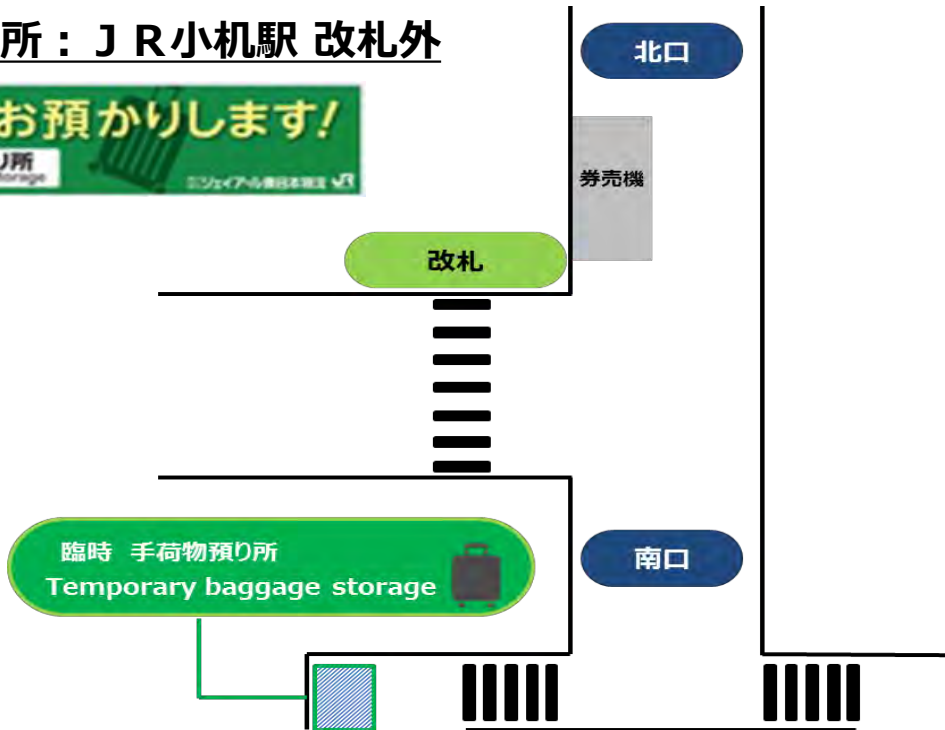

ラグビーワールドカップ本戦にあわせて 小机駅に手荷物一時預かり所を臨時開設致します！

ラグビーワールドカップ本戦にあわせて、駅利用者の増加が見込まれることから、臨時の手荷物預かり所を開設いたします。

観戦をご予定の方は、ぜひ御利用いただき、身軽にラグビー観戦をお楽しみください！

手荷物一時預かり所について

■開設場所：JR小机駅 改札外

営業日	開催場所	営業時間	価格 (税込)
9月21日 (土)	小机駅改札外	15:00~22:00	600円
9月22日 (日)	小机駅改札外	13:00~20:00	600円

※現金のみのお取り扱いとなります。

■注意事項：お引き取りは当日の営業時間終了までとなっております。

- 本資料に関するお問い合わせ -

株式会社 **ジェイアル東日本物流**

営業本部 物流事業創造部 (舟瀬) TEL : 03-3829-5122